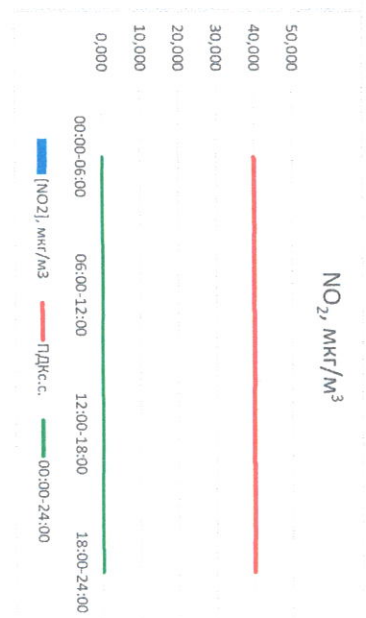

Отчёт о состоянии атмосферного воздуха за 18.12.2020 г.

Направление ветра	[NO], мкг/м³	[NO2], мкг/м³	[CO], мкг/м³	[SO2], мкг/м³	[Пыль], мкг/м³
00:00-06:00	0,000	0,007	0,145	0,000	-
06:00-12:00	СЗ	0,012	0,029	0,217	0,000
12:00-18:00	ЮВ	0,003	0,026	0,345	0,000
18:00-24:00	ЮВ	0,001	0,018	0,262	0,000
00:00-24:00	ЮЗ	0,004	0,020	0,242	0,000
ПДК _{к.с.}	-	60,0	40,0	3,0	50,0
Приборы, находящиеся в поверке на момент выдачи отчета					MP101M Бета-измеритель взвешенных частиц