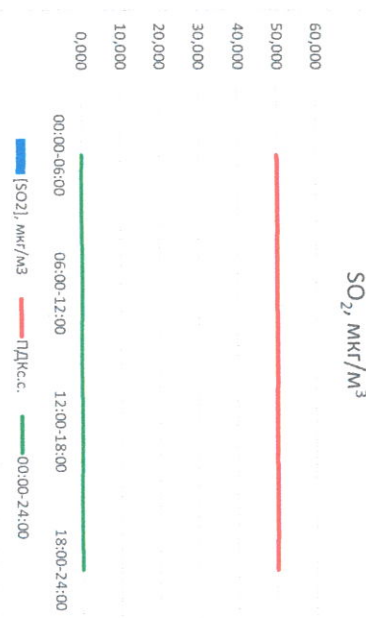

Отчёт о состоянии атмосферного воздуха за 18.12.2020 г.

Направление ветра	[NO], мкг/м³	[NO2], мкг/м³	[CO], мкг/м³	[SO2], мкг/м³	[Пыль], мкг/м³
00:00-06:00	0,000	0,007	0,145	0,000	-
06:00-12:00	СЗ	0,012	0,029	0,217	0,000
12:00-18:00	ЮВ	0,003	0,026	0,345	0,000
18:00-24:00	ЮВ	0,001	0,018	0,262	0,000
00:00-24:00	ЮЗ	0,004	0,020	0,242	0,000
ПДК _{к.с.}	-	60,0	40,0	3,0	50,0
Приборы, находящиеся в поверке на момент выдачи отчета					MP101M Бета-измеритель взвешенных частиц