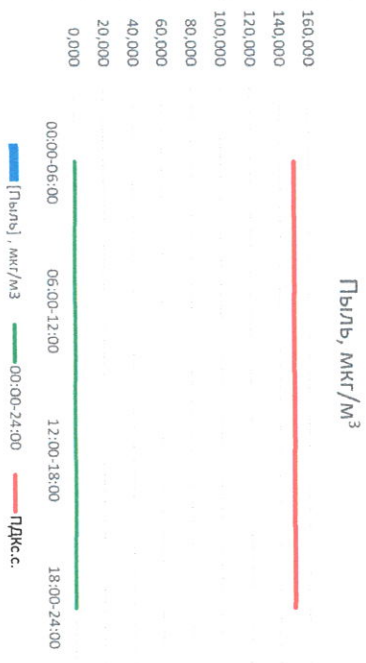

Отчёт о состоянии атмосферного воздуха за 18.12.2020 г.

Направление ветра	[NO], мкг/м³	[NO2], мкг/м³	[CO], мкг/м³	[SO2], мкг/м³	[Пыль], мкг/м³
00:00-06:00	0,000	0,007	0,145	0,000	-
06:00-12:00	СЗ	0,012	0,029	0,217	0,000
12:00-18:00	ЮВ	0,003	0,026	0,345	0,000
18:00-24:00	ЮВ	0,001	0,018	0,262	0,000
00:00-24:00	ЮЗ	0,004	0,020	0,242	0,000
ПДК _{к.с.}	-	60,0	40,0	3,0	50,0
Приборы, находящиеся в поверке на момент выдачи отчета					MP101M Бета-измеритель взвешенных частиц