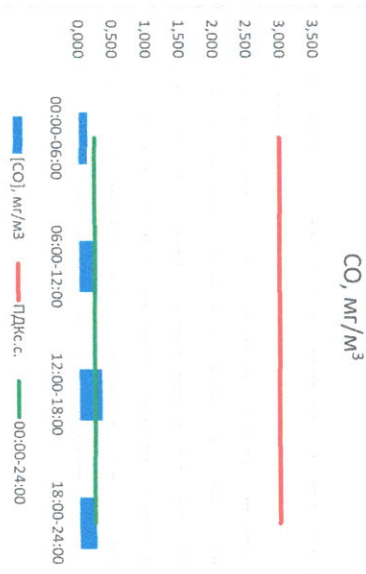

Отчёт о состоянии атмосферного воздуха за 18.12.2020 г.

Направление ветра	[NO], мкг/м³	[NO2], мкг/м³	[CO], мкг/м³	[SO2], мкг/м³	[Пыль], мкг/м³
00:00-06:00	0,000	0,007	0,145	0,000	-
06:00-12:00	СЗ	0,012	0,029	0,217	0,000
12:00-18:00	ЮВ	0,003	0,026	0,345	0,000
18:00-24:00	ЮВ	0,001	0,018	0,262	0,000
00:00-24:00	ЮЗ	0,004	0,020	0,242	0,000
ПДК _{к.с.}	-	60,0	40,0	3,0	50,0
Приборы, находящиеся в поверке на момент выдачи отчета					MP101M Бета-измеритель взвешенных частиц